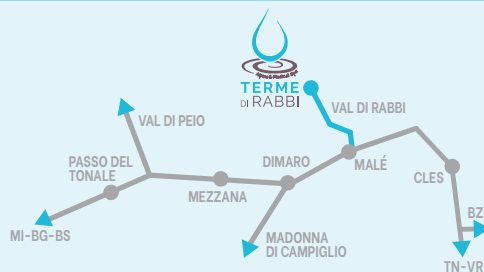

TRENTINO

TERME DI RABBI

COME RAGGIUNGERCI

ORARIO INGRESSO TERME CURA

Da lunedì a sabato
8.30 - 11.30 / 16.00 - 19.00

ORARIO INGRESSO TERME BENESSERE

Da lunedì a sabato
9.00 - 12.00 / 16.00 - 19.00

VENERDÌ APERTURA SERALE
ingresso con APERICENA