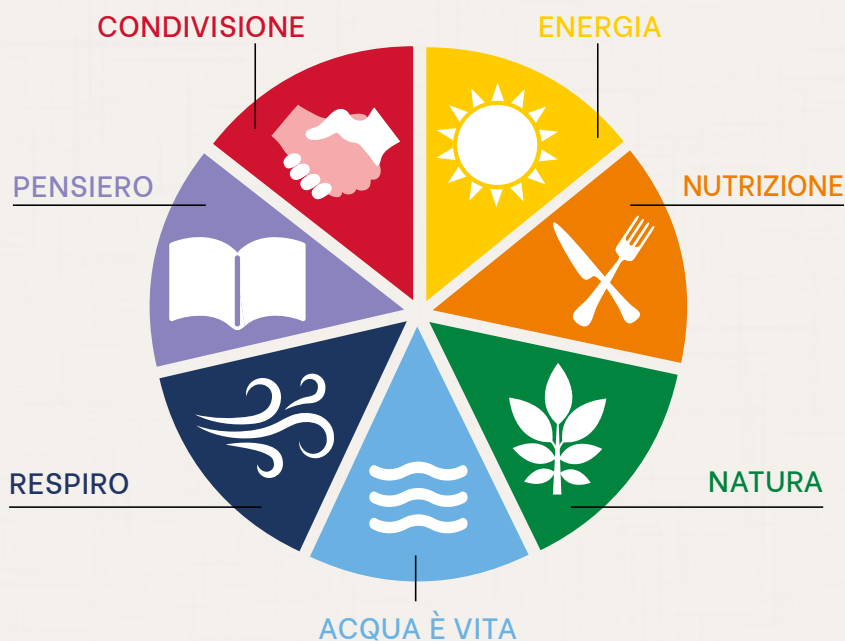

7 regole del benessere

SORRIDI AL PROSSIMO... SORRIDI ALLA VITA.

Un sorriso dona gioia a chi lo dona e a chi lo riceve. Non perdere mai l'occasione di sorridere e condividere!

CAMMINA, CAMMINA, CAMMINA... PASSO

DOPO PASSO. Dedica qualche minuto al tuo cammino, perché non è importante la meta ma il viaggio. Appoggia tutta la pianta del piede a terra e senti la forza che scaturisce dal centro della terra.

NOI SIAMO CIÒ CHE MANGIAMO! Nutri il tuo corpo di cibi genuini, vivi, naturali e colorati. Nutri anche il tuo spirito di cose belle.

MUOVI IL TUO CORPO IN UNA DANZA ARMO-

NIOSA CON LA NATURA. Scegli il tuo tempo ed i tuoi tempi, legati allo scorrere naturale

del ciclo della vita. Scegli ogni giorno esperienze genuine.

BEVI ACQUA FRESCA E PURA. Idrata ogni giorno il tuo corpo e nell'essenza dell'acqua riscopri la sua forza rigenerante.

RESPIRA A FONDO. Ferma il tempo e dedica almeno 3 respiri profondi a te stesso, immaginando il percorso che l'aria fresca di montagna compie per arrivare fino al centro del tuo corpo.

ASCOLTA IL TUO CUORE, IL TUO SENTIRE ED

IL TUO VOLERE. La sinfonia della natura e le meraviglie del creato ti accompagneranno come una dolce melodia. Libera la mente in una danza con il sapere e lascia che le tue idee crescano con te.